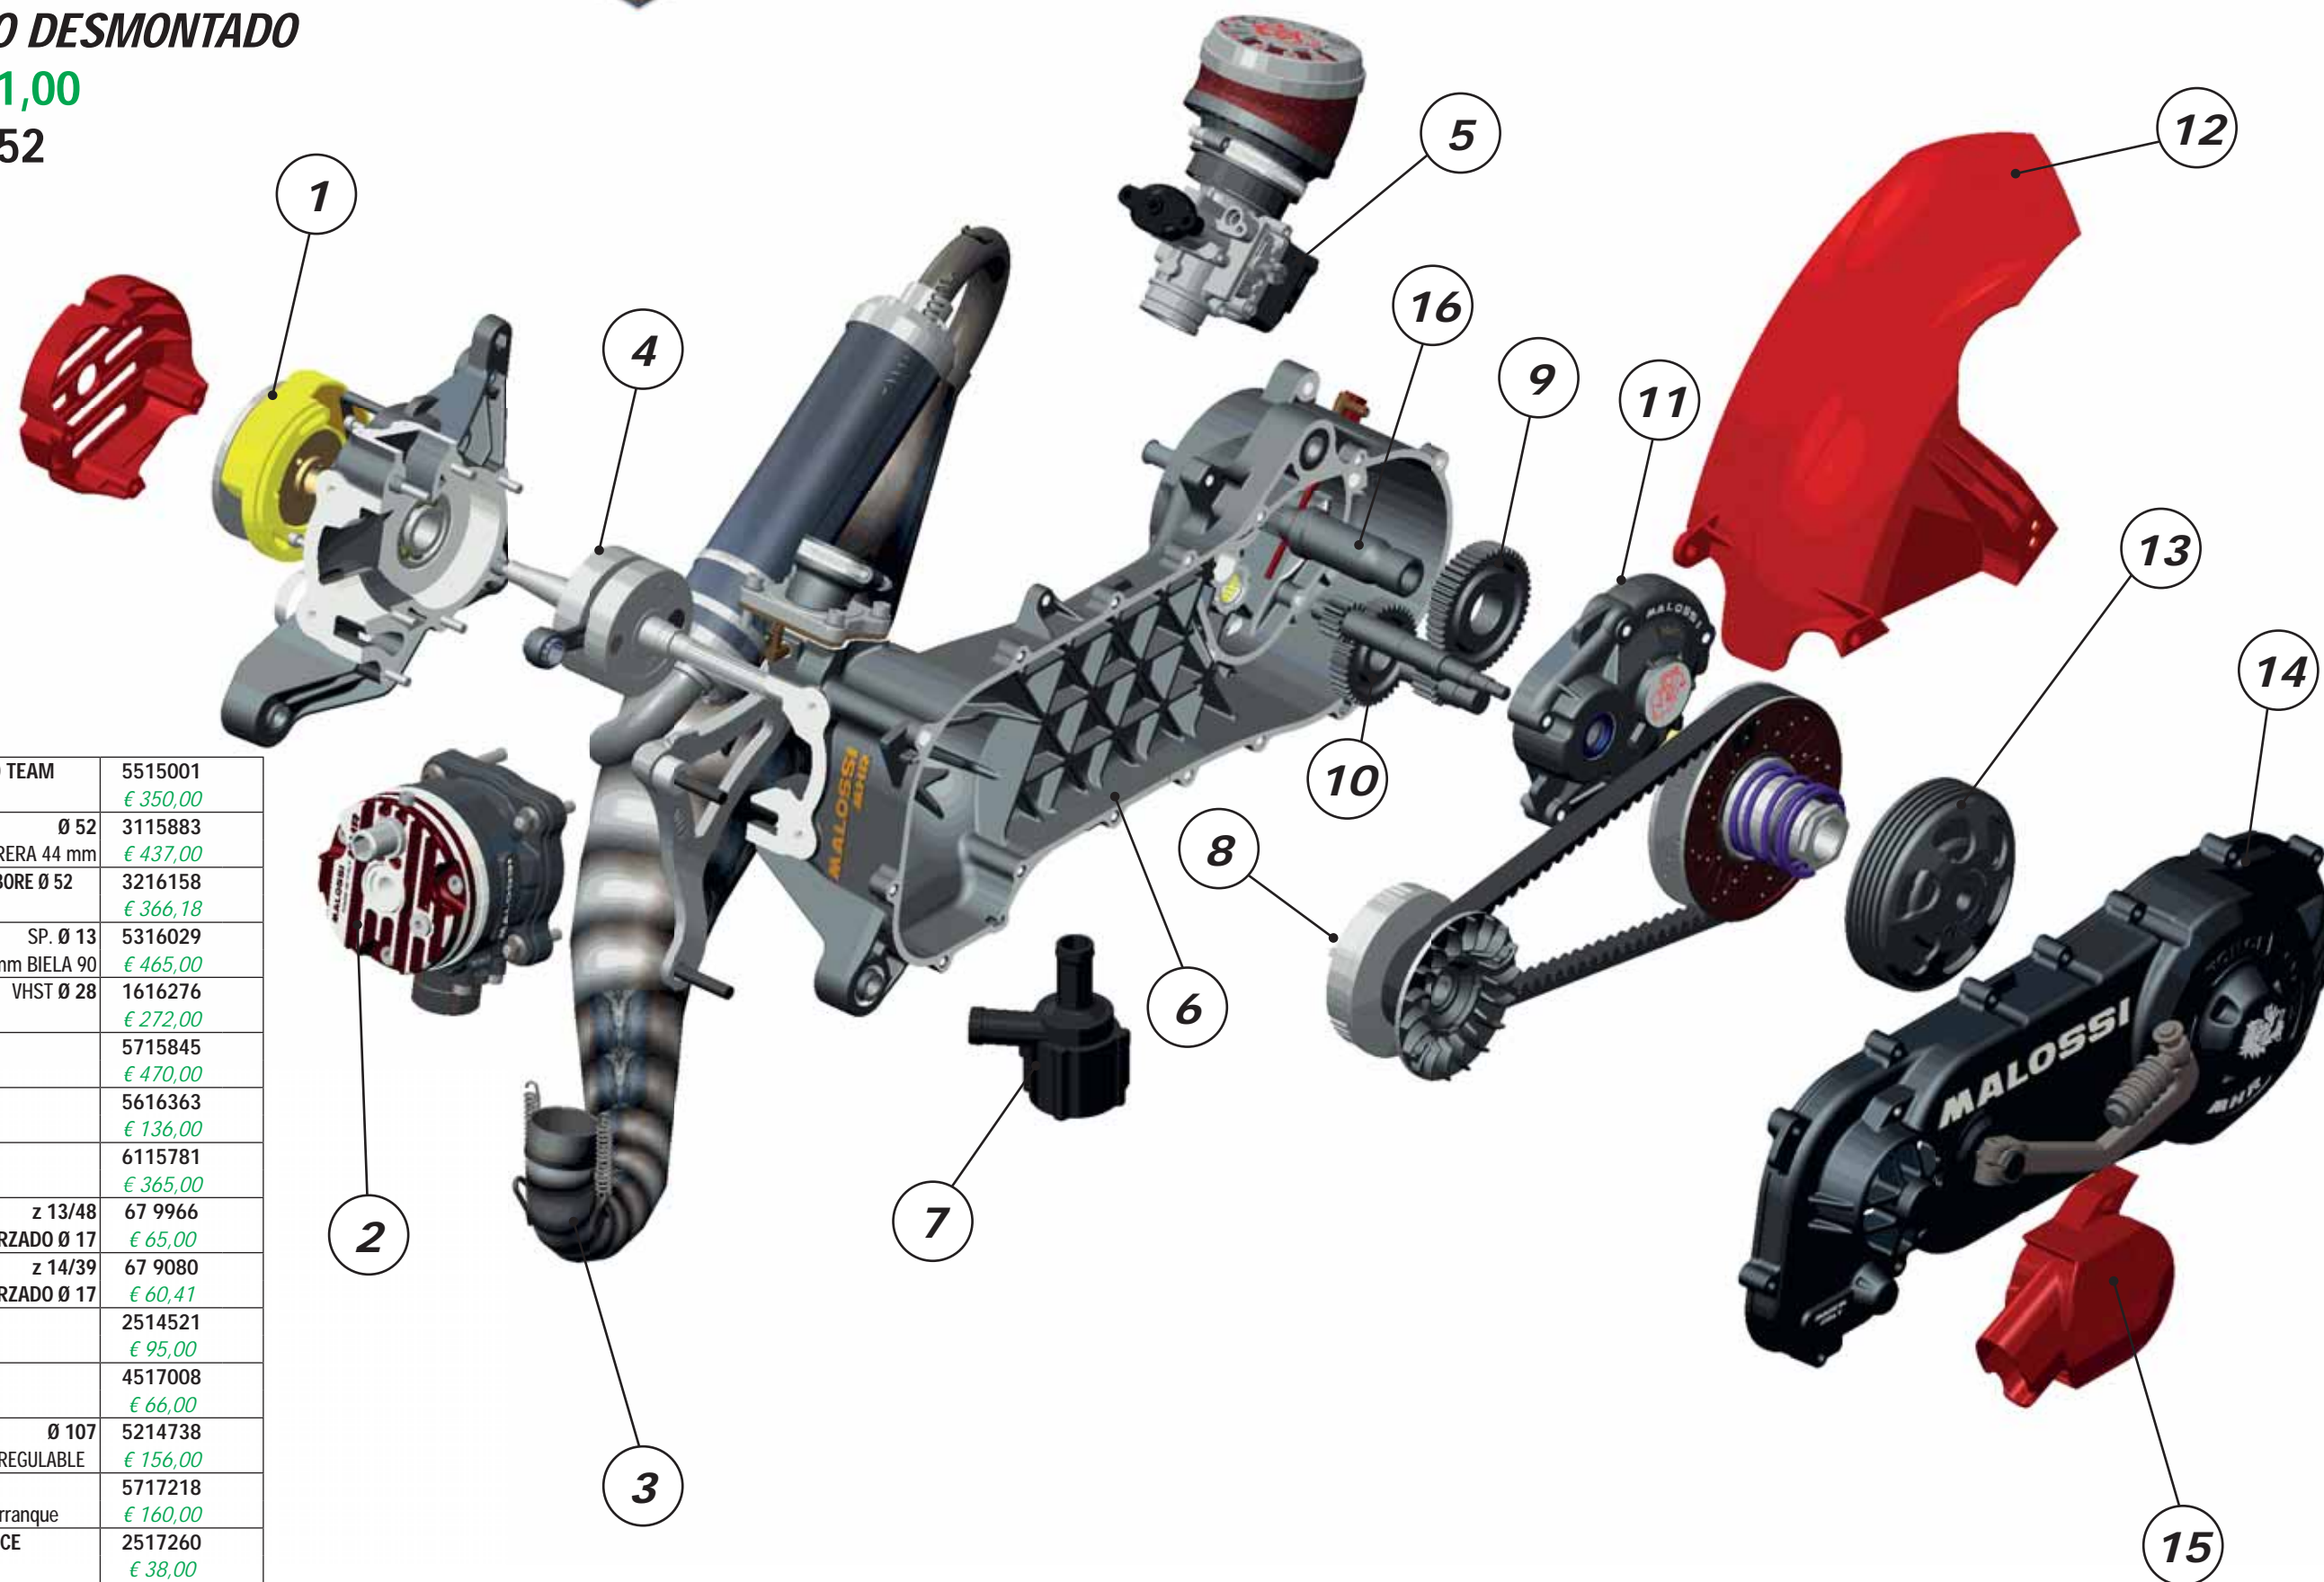

# RC-ONE 94 cc

**NEW** **MHR**  
MALOSI HYPER RACING

**MOTOR COMPLETO DESMONTADO**

**4917550 - € 3.211,00**

**RUEDA 12/13 - Ø 52**

1	ENCENDIDO CON ROTOR INTERNO TEAM	5515001	€ 350,00
2	CILINDRO FLANGED MOUNT Ø 52 CARRERA 44 mm	3115883	€ 437,00
3	ESCAPE SCOOTER RACING MHR BIG BORE Ø 52	3216158	€ 366,18
4	CIGÜEÑAL RHQ TEAM SP. Ø 13 CARRERA 44 mm BIELA 90	5316029	€ 465,00
5	SISTEMAS ALIMENTACION VHST Ø 28	1616276	€ 272,00
6	CÁRTER MOTOR CON KIT 44 MM	5715845	€ 470,00
7	ENERGY PUMP BOMBA DE AGUA	5616363	€ 136,00
8	OVER RANGE ALUMINUM	6115781	€ 365,00
9	ENGRANAJES HTQ SECUNDARIOS ENSEMBLADO FORZADO Ø 17	67 9966	€ 65,00
10	ENGRANAJES HTQ PRIMARIOS ENSEMBLADO FORZADO Ø 17	67 9080	€ 60,41
11	ROLLER CRANKCASE CARTER DE ENGRANAJES	2514521	€ 95,00
12	GUARDABARRO	4517008	€ 66,00
13	DELTA SYSTEM MHR CAMPANA EMBRAGUE + EMBRAGUE REGULABLE	Ø 107 5214738	€ 156,00
14	AIR FORCE Tapa para C/RC-One cárter con kit arranque	5717218	€ 160,00
15	CONJUNTO FILTRO PARA AIR FORCE	2517260	€ 38,00
16	ARBOL EJE DE RUEDA	6714530	€ 66,30