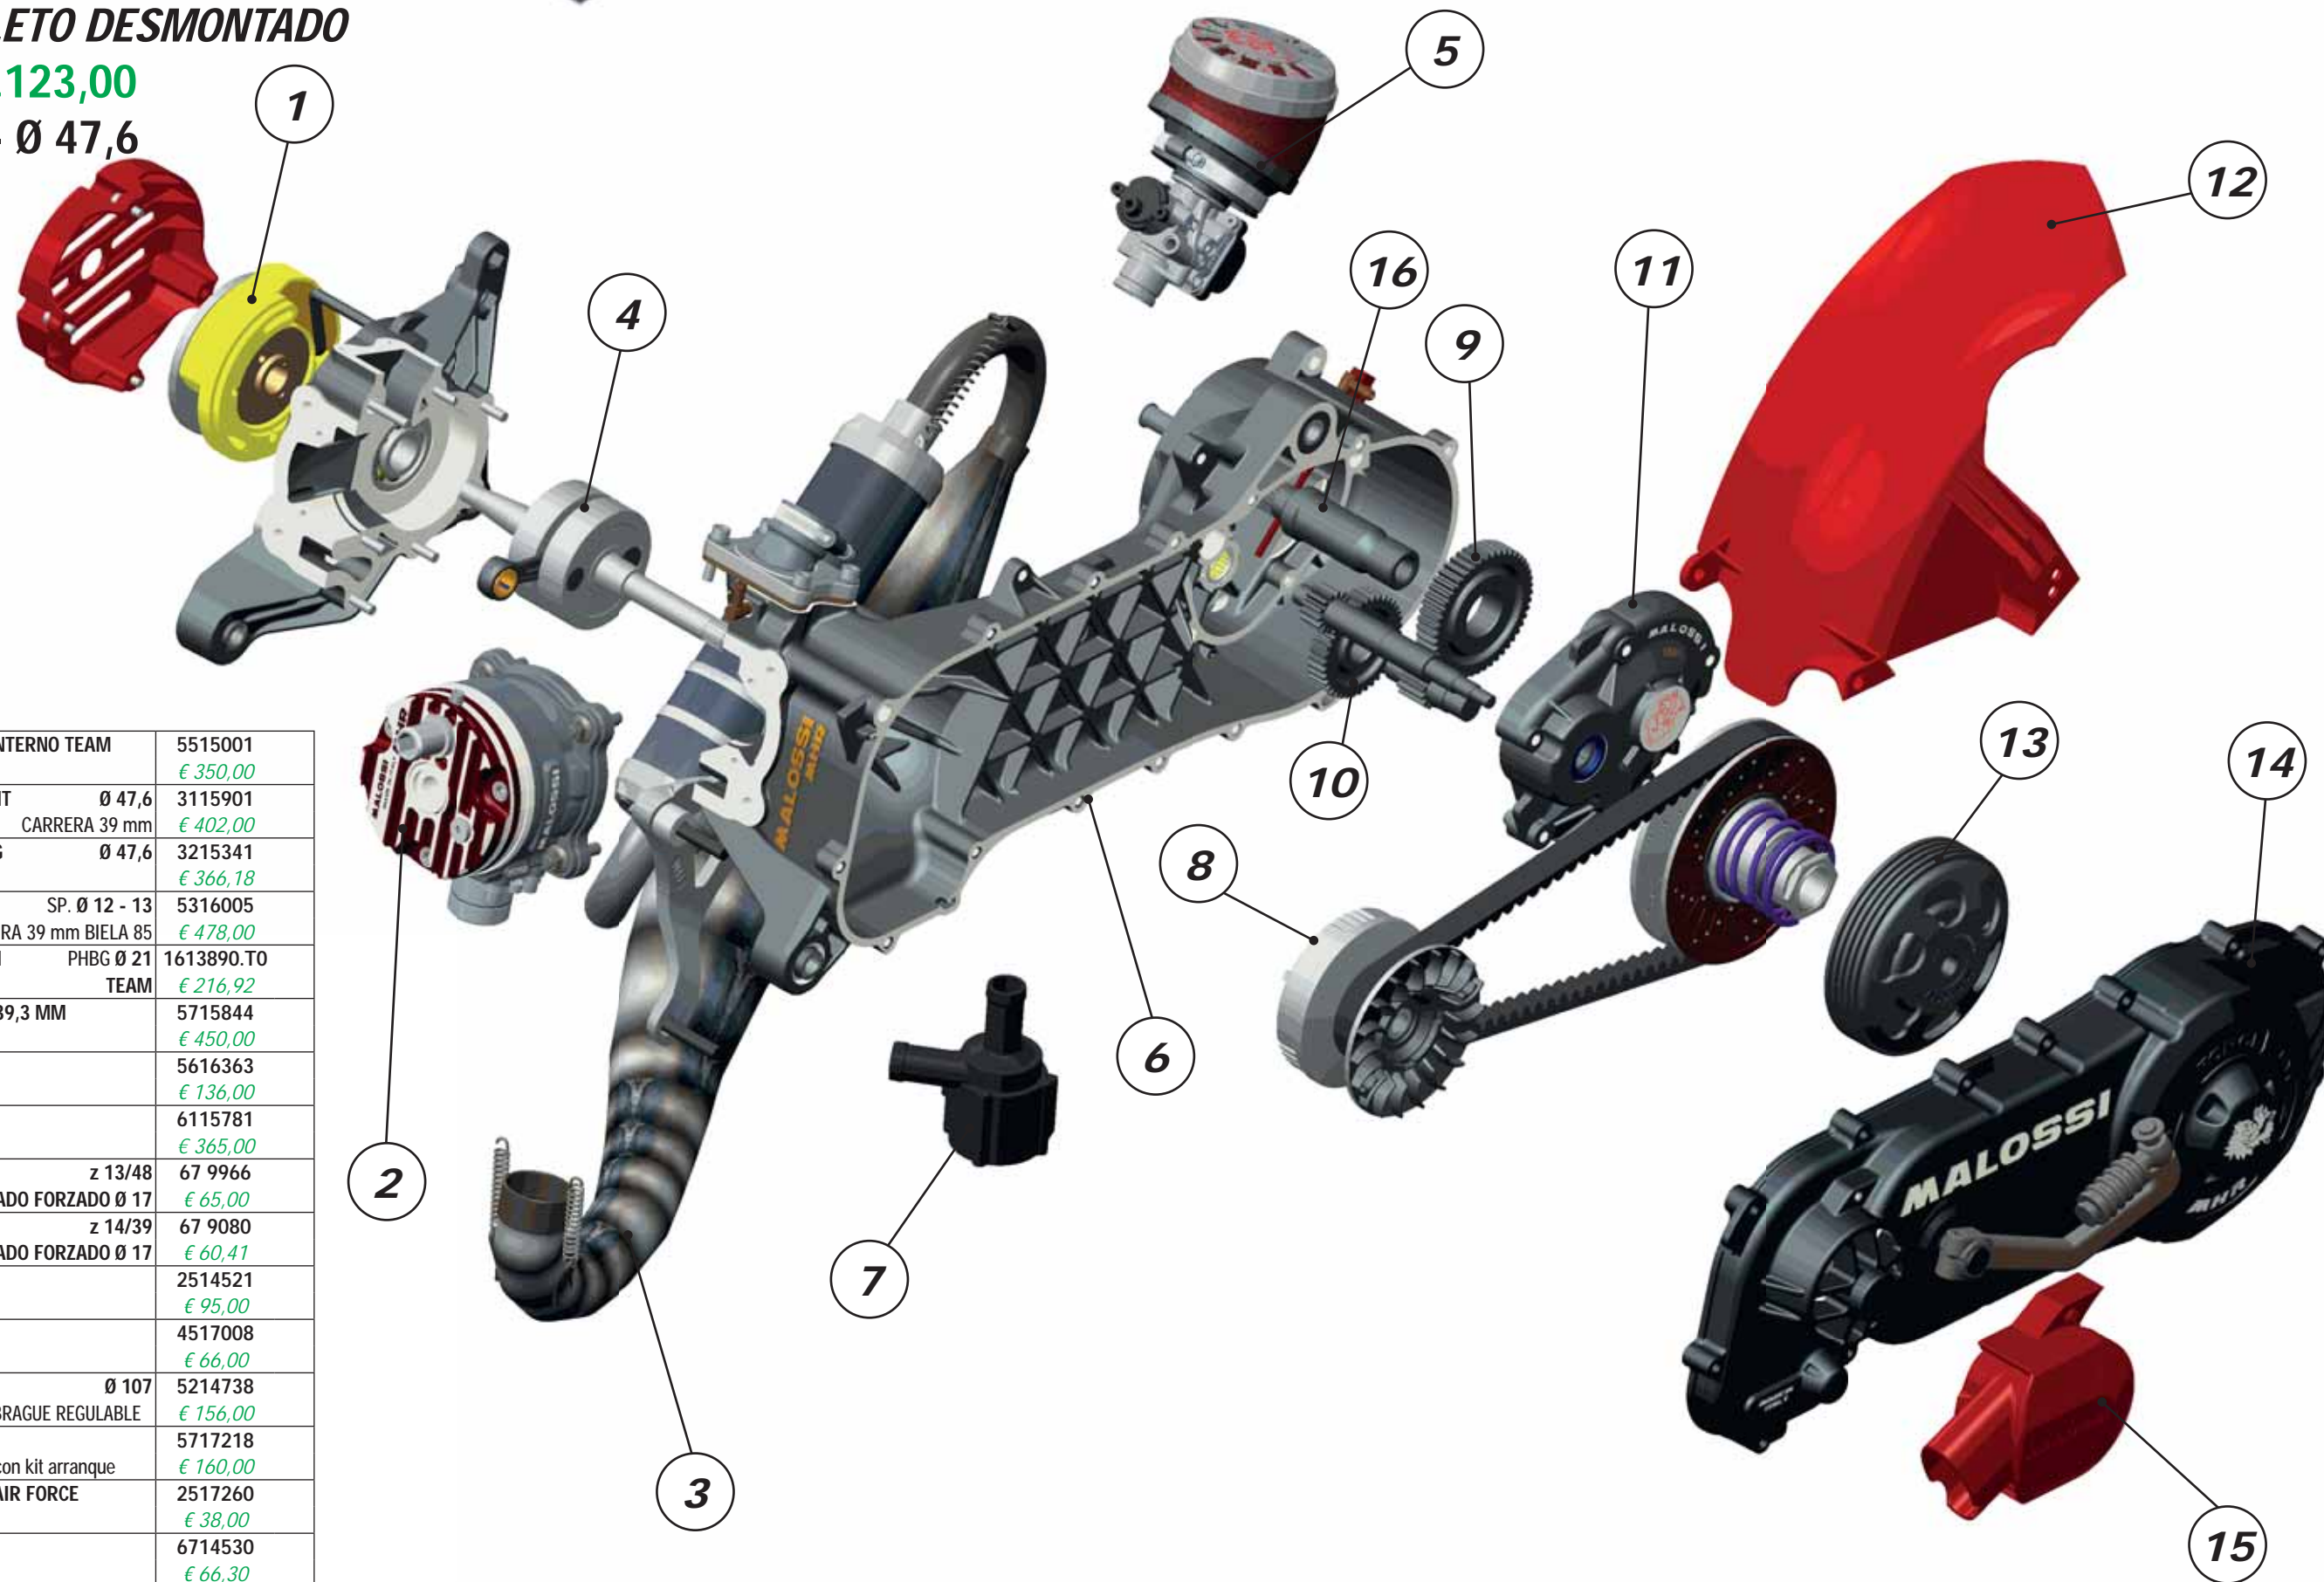

# C-ONE 70 cc

**NEW** **MHR**  
MALOSI HYPER RACING

**MOTOR COMPLETO DESMONTADO**

**4917552 - € 3.123,00**

**RUEDA 12/13 - Ø 47,6**

1	ENCENDIDO CON ROTOR INTERNO TEAM	5515001	€ 350,00
2	CILINDRO FLANGED MOUNT Ø 47,6 CARRERA 39 mm	3115901	€ 402,00
3	ESCAPE SCOOTER RACING MHR TEAM 3 Ø 47,6	3215341	€ 366,18
4	CIGÜEÑAL RHQ TEAM SP. Ø 12 - 13 CARRERA 39 mm BIELLA 85	5316005	€ 478,00
5	SISTEMAS ALIMENTACION PHBG Ø 21 TEAM	1613890.TO	€ 216,92
6	CÁRTER MOTOR CON KIT 39,3 MM	5715844	€ 450,00
7	ENERGY PUMP BOMBA DE AGUA	5616363	€ 136,00
8	OVER RANGE ALUMINUM	6115781	€ 365,00
9	ENGRANAJES HTQ SECUNDARIOS ENSEMBLADO FORZADO Ø 17	z 13/48 67 9966	€ 65,00
10	ENGRANAJES HTQ PRIMARIOS ENSEMBLADO FORZADO Ø 17	z 14/39 67 9080	€ 60,41
11	ROLLER CRANKCASE CARTER DE ENGRANAJES	2514521	€ 95,00
12	GUARDABARRO	4517008	€ 66,00
13	DELTA SYSTEM MHR CAMPANA EMBRAGUE + EMBRAGUE REGULABLE	Ø 107 5214738	€ 156,00
14	AIR FORCE Tapa para C/RC-One cárter con kit arranque	5717218	€ 160,00
15	CONJUNTO FILTRO PARA AIR FORCE	2517260	€ 38,00
16	ARBOL EJE DE RUEDA	6714530	€ 66,30