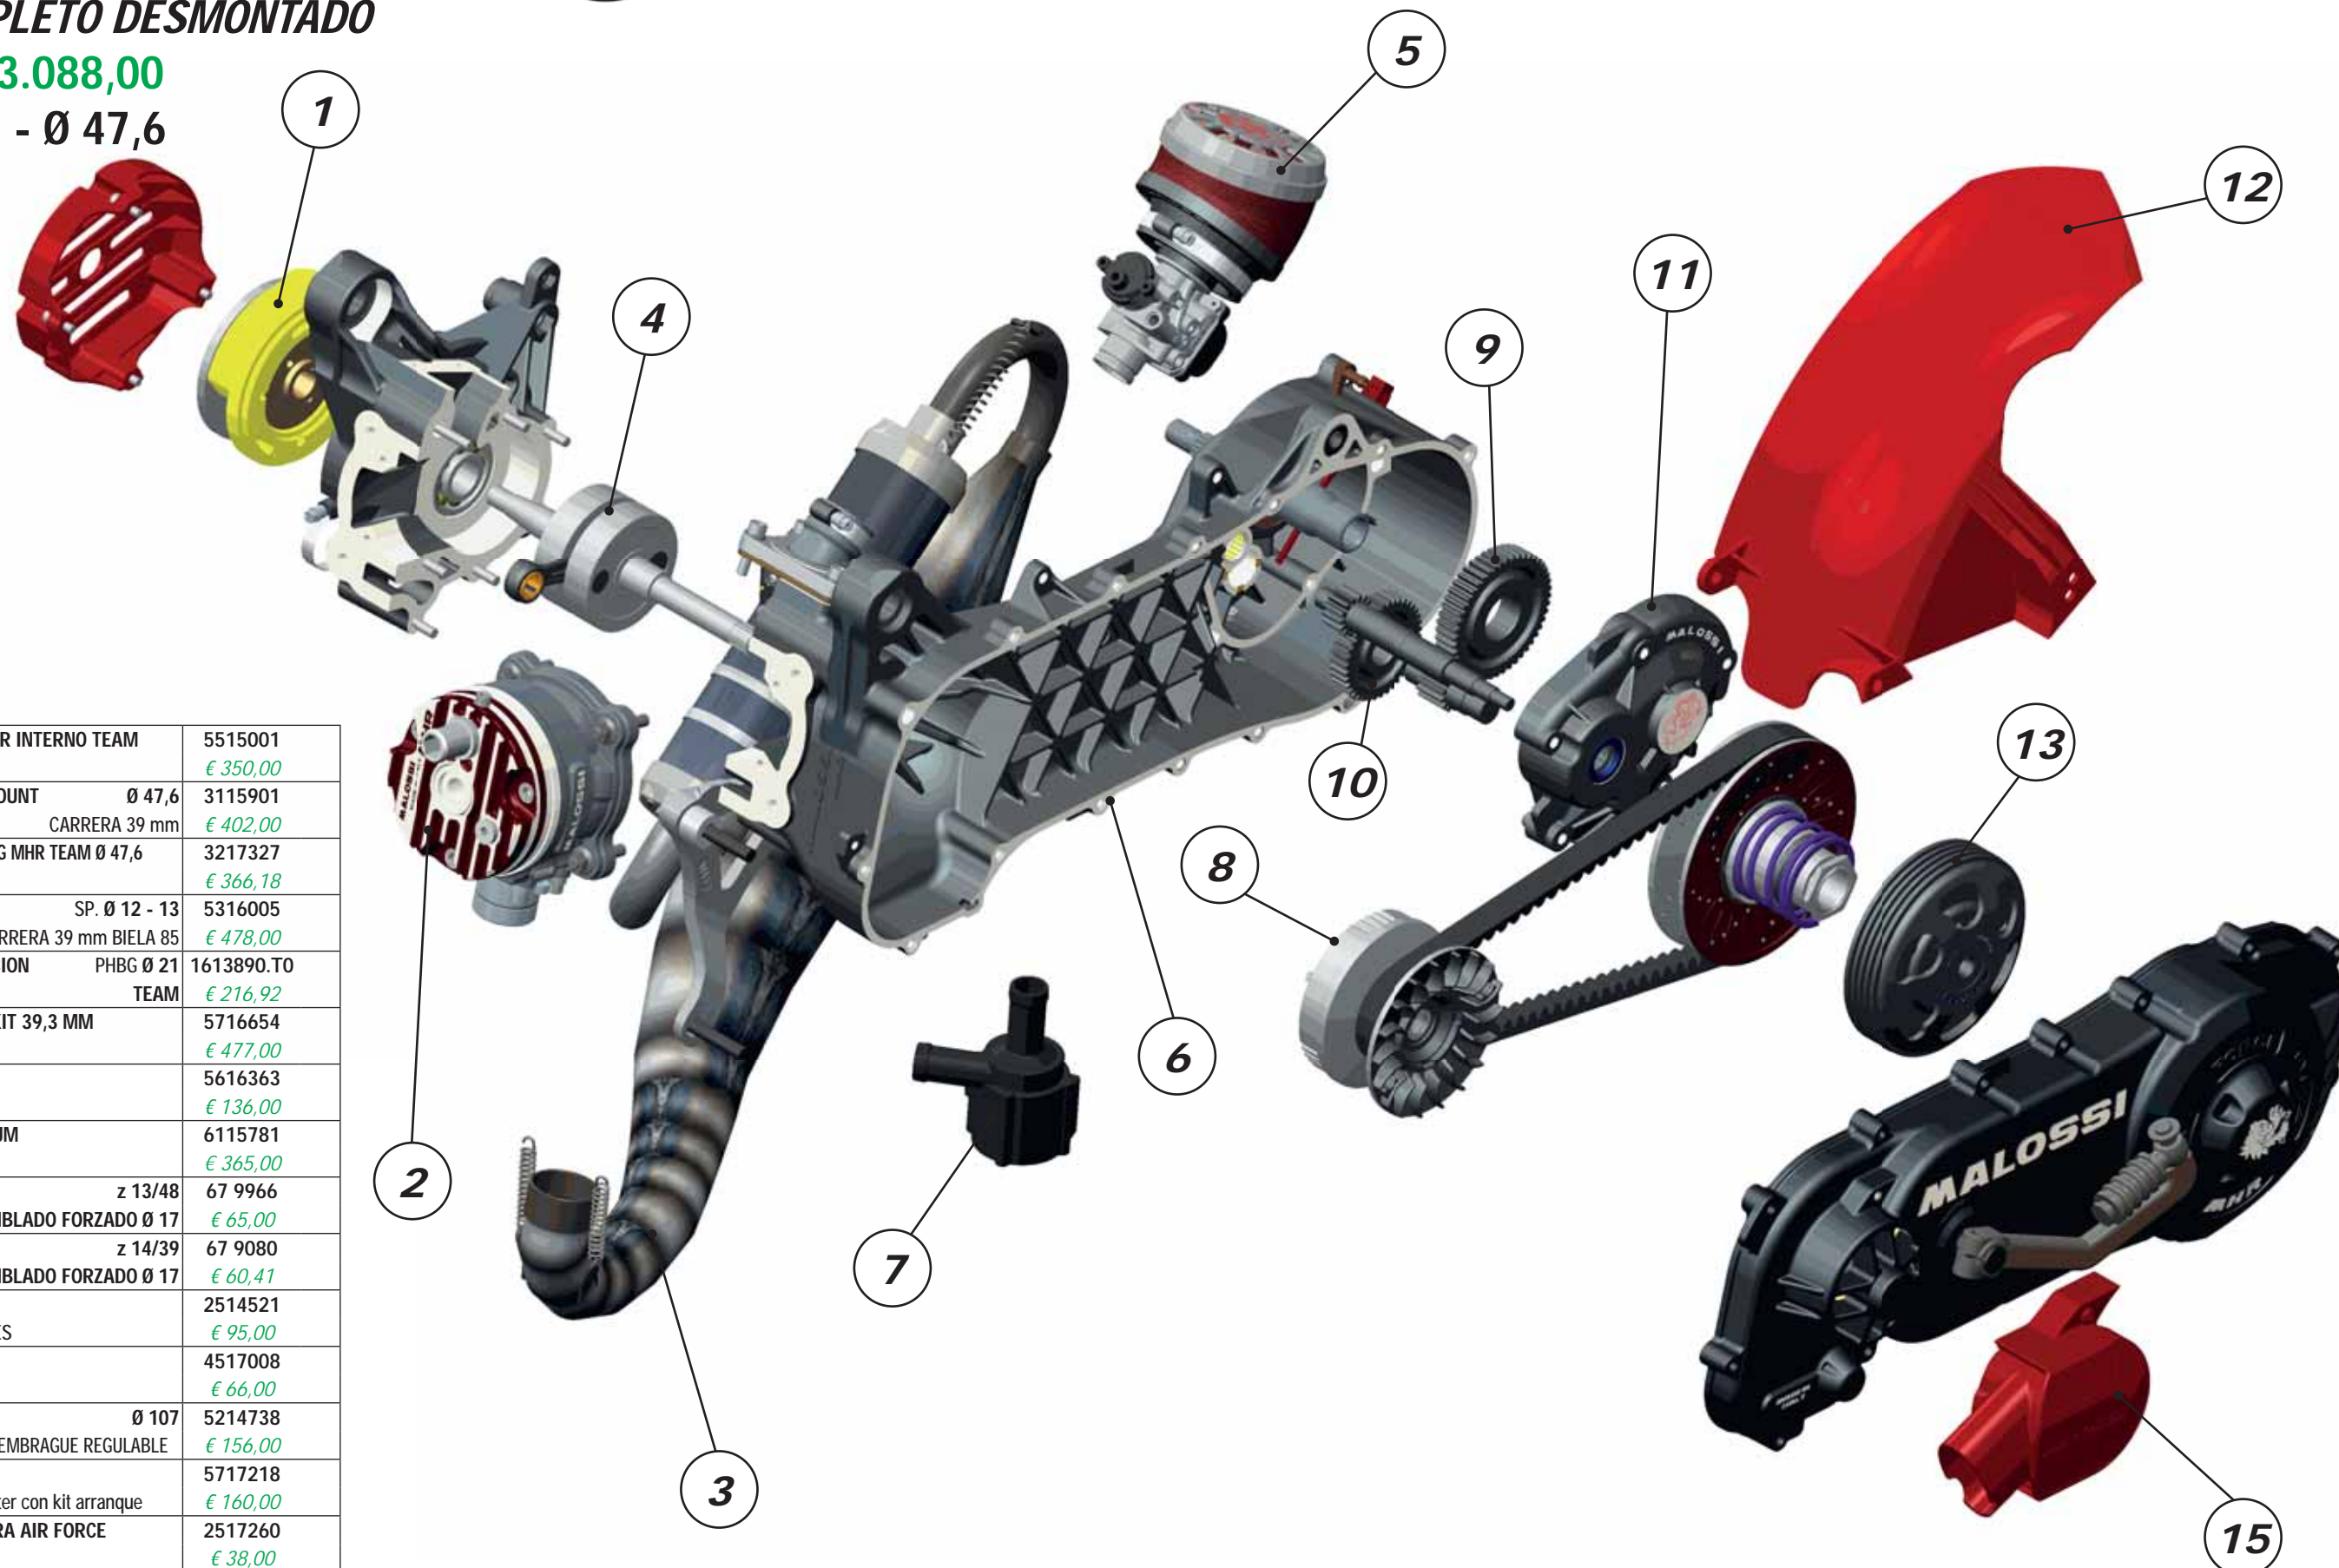

# C-ONE 70 cc

**NEW** **MHR**  
MALOSI HYPER RACING

**MOTOR COMPLETO DESMONTADO**

**4917548 - € 3.088,00**

**RUEDA 12/13 - Ø 47,6**

1	ENCENDIDO CON ROTOR INTERNO TEAM	5515001	€ 350,00
2	CILINDRO FLANGED MOUNT Ø 47,6 CARRERA 39 mm	3115901	€ 402,00
3	ESCAPE SCOOTER RACING MHR TEAM Ø 47,6	3217327	€ 366,18
4	CIGÜEÑAL RHQ TEAM SP. Ø 12 - 13 CARRERA 39 mm BIELA 85	5316005	€ 478,00
5	SISTEMAS ALIMENTACION PHBG Ø 21 TEAM	1613890.TO	€ 216,92
6	CÁRTER MOTOR CON KIT 39,3 MM	5716654	€ 477,00
7	ENERGY PUMP BOMBA DE AGUA	5616363	€ 136,00
8	OVER RANGE ALUMINUM	6115781	€ 365,00
9	ENGRANAJES HTQ SECUNDARIOS ENSEMBLADO FORZADO Ø 17	67 9966	€ 65,00
10	ENGRANAJES HTQ PRIMARIOS ENSEMBLADO FORZADO Ø 17	67 9080	€ 60,41
11	ROLLER CRANKCASE CARTER DE ENGRANAJES	2514521	€ 95,00
12	GUARDABARRO	4517008	€ 66,00
13	DELTA SYSTEM MHR CAMPANA EMBRAGUE + EMBRAGUE REGULABLE	5214738	€ 156,00
14	AIR FORCE Tapa para C/RC-One cárter con kit arranque	5717218	€ 160,00
15	CONJUNTO FILTRO PARA AIR FORCE	2517260	€ 38,00

# RC-ONE 94 cc

**NEW**  **MHR**  
MALOSI HYPER RACING

MOTOR COMPLETO DESMONTADO

4917546 - € 3.176,00

RUEDA 12/13 - Ø 52

1	ENCENDIDO CON ROTOR INTERNO TEAM	5515001	€ 350,00
2	CILINDRO FLANGED MOUNT Ø 52 CARRERA 44 mm	3115883	€ 437,00
3	ESCAPE SCOOTER RACING MHR TEAM Ø 52	3217320	€ 366,18
4	CIGÜEÑAL RHQ TEAM SP. Ø 13 CARRERA 44 mm BIELA 90	5316029	€ 465,00
5	SISTEMAS ALIMENTACION VHST Ø 28	1616276	€ 272,00
6	CÁRTER MOTOR CON KIT 44 MM	5716668	€ 498,00
7	ENERGY PUMP BOMBA DE AGUA	5616363	€ 136,00
8	OVER RANGE ALUMINUM	6115781	€ 365,00
9	ENGRANAJES HTQ SECUNDARIOS ENSEMBLADO FORZADO Ø 17	67 9966	€ 65,00
10	ENGRANAJES HTQ PRIMARIOS ENSEMBLADO FORZADO Ø 17	67 9080	€ 60,41
11	ROLLER CRANKCASE CARTER DE ENGRANAJES	2514521	€ 95,00
12	GUARDABARRO	4517008	€ 66,00
13	DELTA SYSTEM MHR CAMPANA EMBRAGUE + EMBRAGUE REGULABLE	5214738	€ 156,00
14	AIR FORCE Tapa para C/RC-One cárter con kit arranque	5717218	€ 160,00
15	CONJUNTO FILTRO PARA AIR FORCE	2517260	€ 38,00