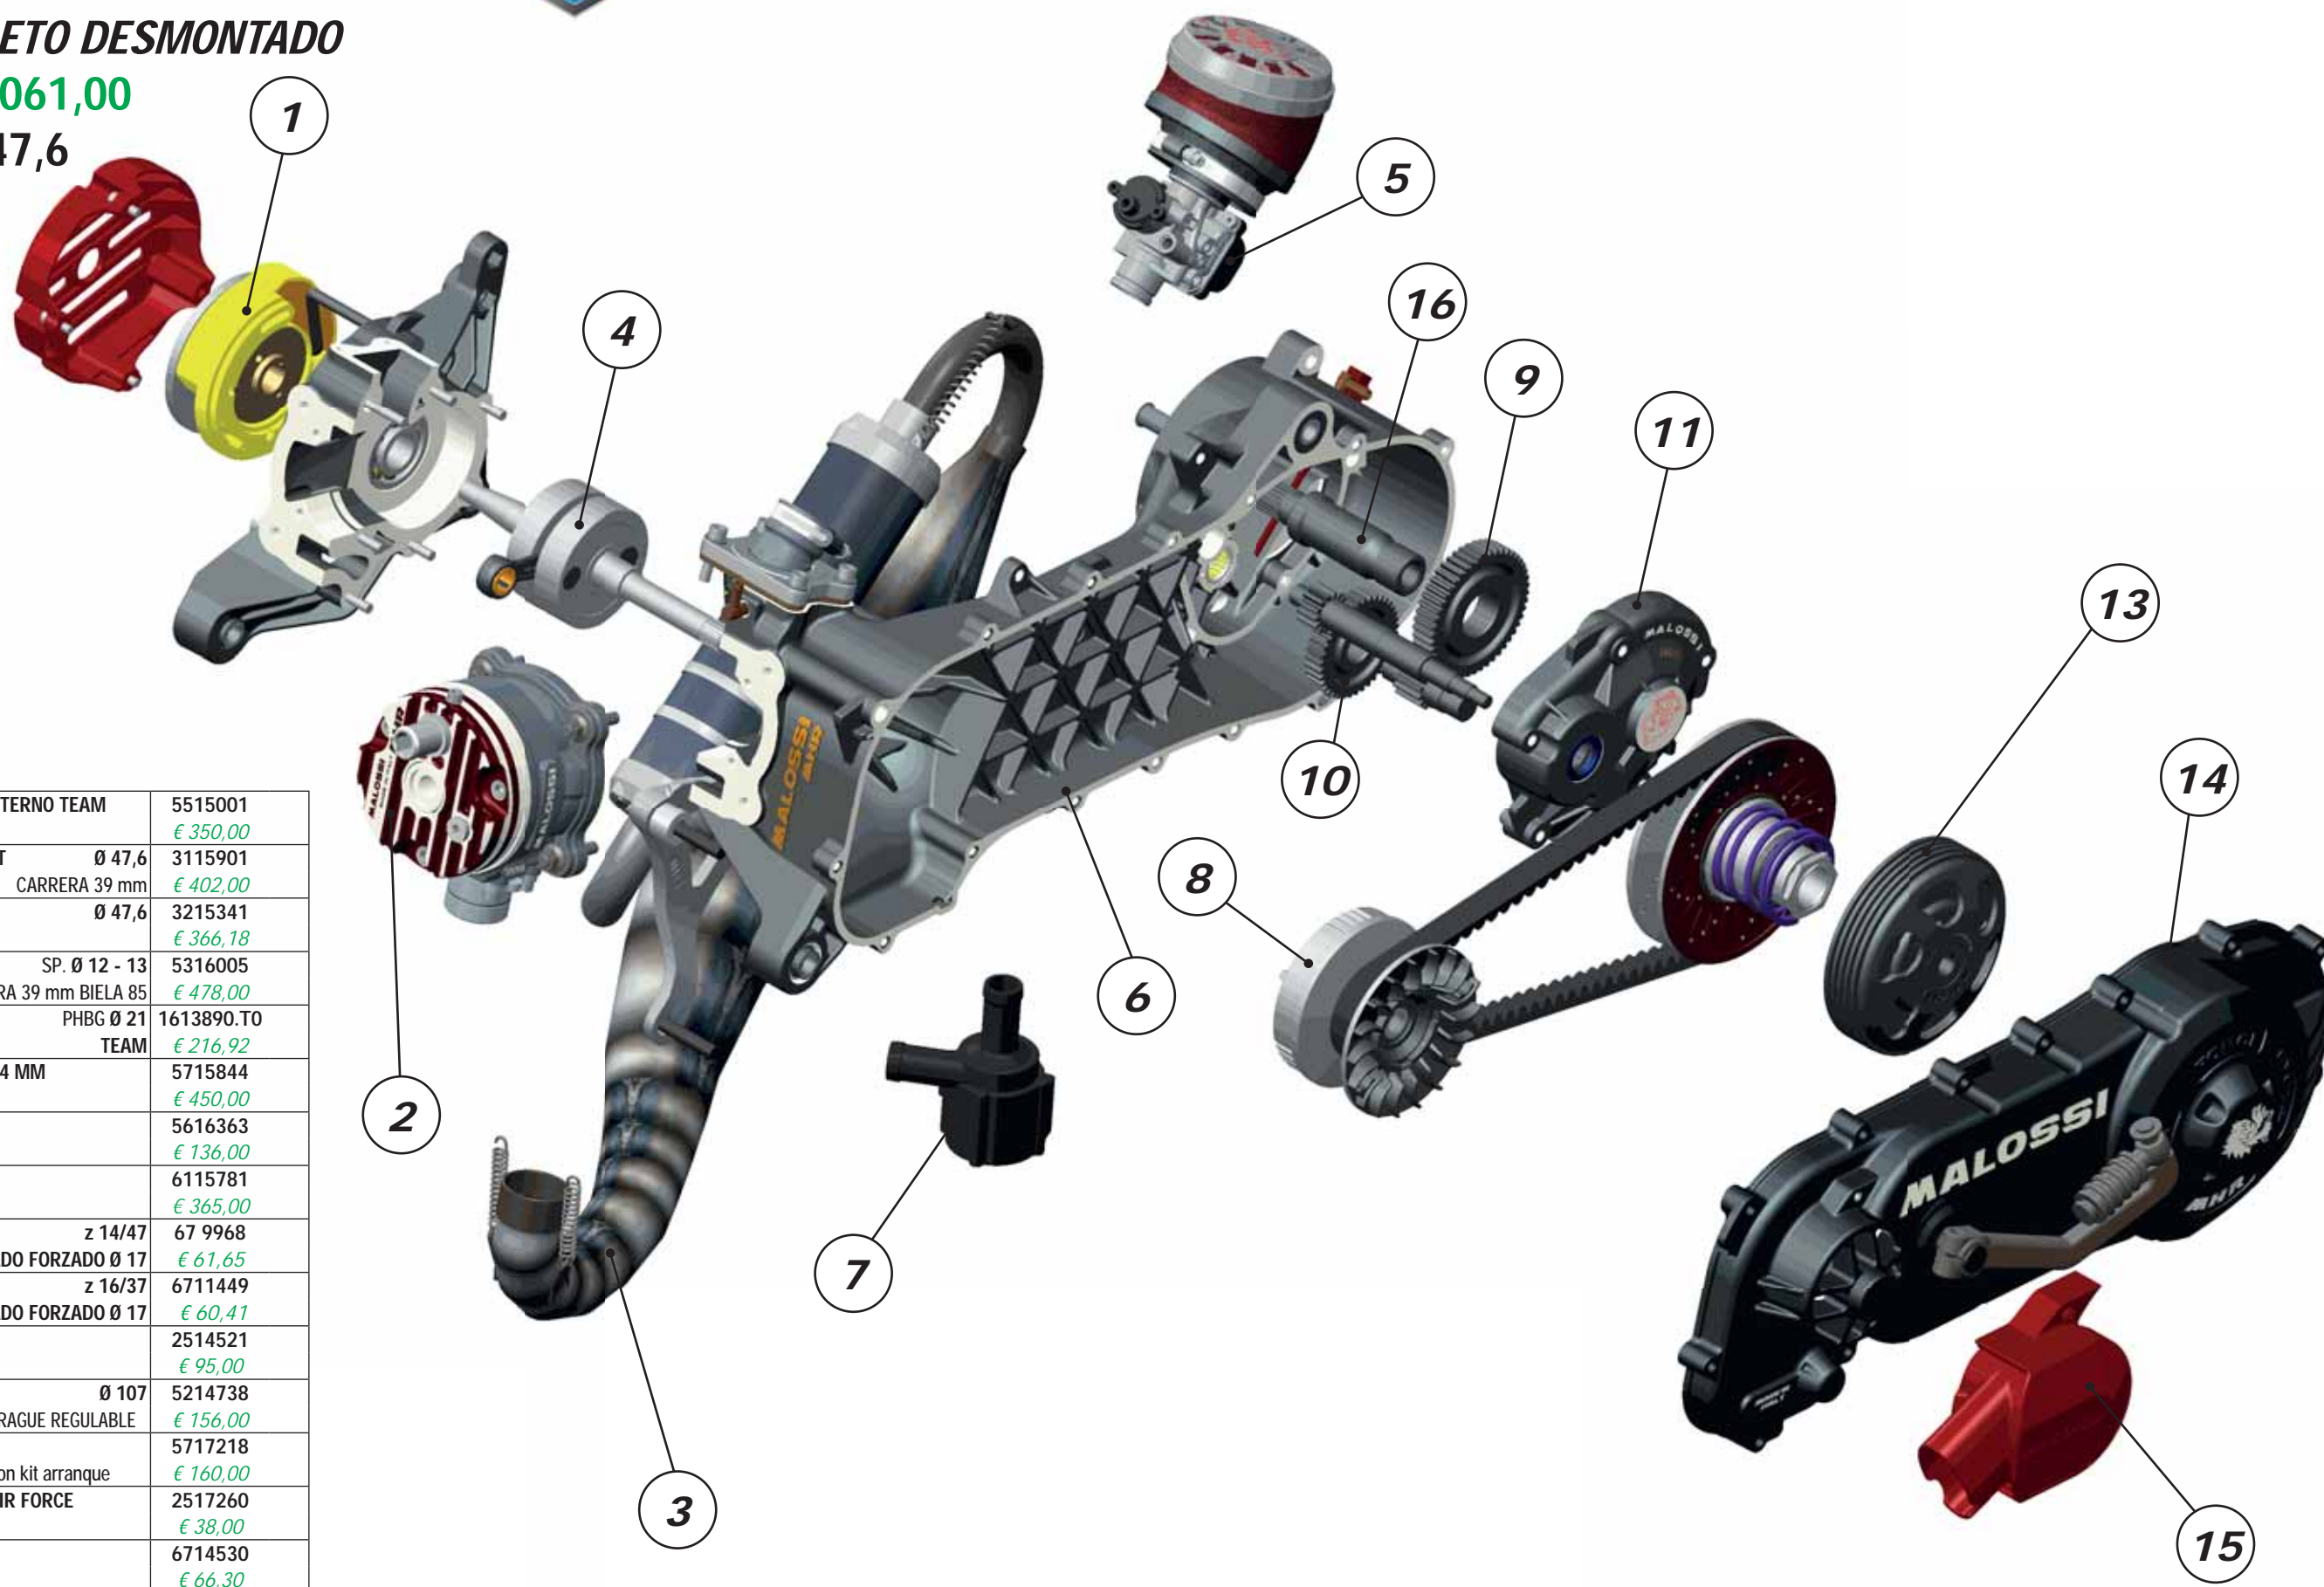

# C-ONE 70 cc

**NEW**  **MHR**  
MALOSI HYPER RACING

**MOTOR COMPLETO DESMONTADO**

**4917553 - € 3.061,00**

**RUEDA 10 - Ø 47,6**

1	ENCENDIDO CON ROTOR INTERNO TEAM	5515001	€ 350,00
2	CILINDRO FLANGED MOUNT Ø 47,6 CARRERA 39 mm	3115901	€ 402,00
3	ESCAPE SCOOTER RACING MHR TEAM 3 Ø 47,6	3215341	€ 366,18
4	CIGÜEÑAL RHO TEAM SP. Ø 12 - 13 CARRERA 39 mm BIELA 85	5316005	€ 478,00
5	SISTEMAS ALIMENTACION PHBG Ø 21 TEAM	1613890.TO	€ 216,92
6	CÁRTER MOTOR CON KIT 44 MM	5715844	€ 450,00
7	ENERGY PUMP BOMBA DE AGUA	5616363	€ 136,00
8	OVER RANGE ALUMINUM	6115781	€ 365,00
9	ENGRANAJES HTQ z 14/47 SECUNDARIOS ENSEMBLADO FORZADO Ø 17	67 9968	€ 61,65
10	ENGRANAJES HTQ z 16/37 PRIMARIOS ENSEMBLADO FORZADO Ø 17	6711449	€ 60,41
11	ROLLER CRANKCASE CARTER DE ENGRANAJES	2514521	€ 95,00
13	DELTA SYSTEM MHR Ø 107 CAMPANA EMBRAGUE + EMBRAGUE REGULABLE	5214738	€ 156,00
14	AIR FORCE Tapa para C/RC-One cárter con kit arranque	5717218	€ 160,00
15	CONJUNTO FILTRO PARA AIR FORCE	2517260	€ 38,00
16	ARBOL EJE DE RUEDA	6714530	€ 66,30