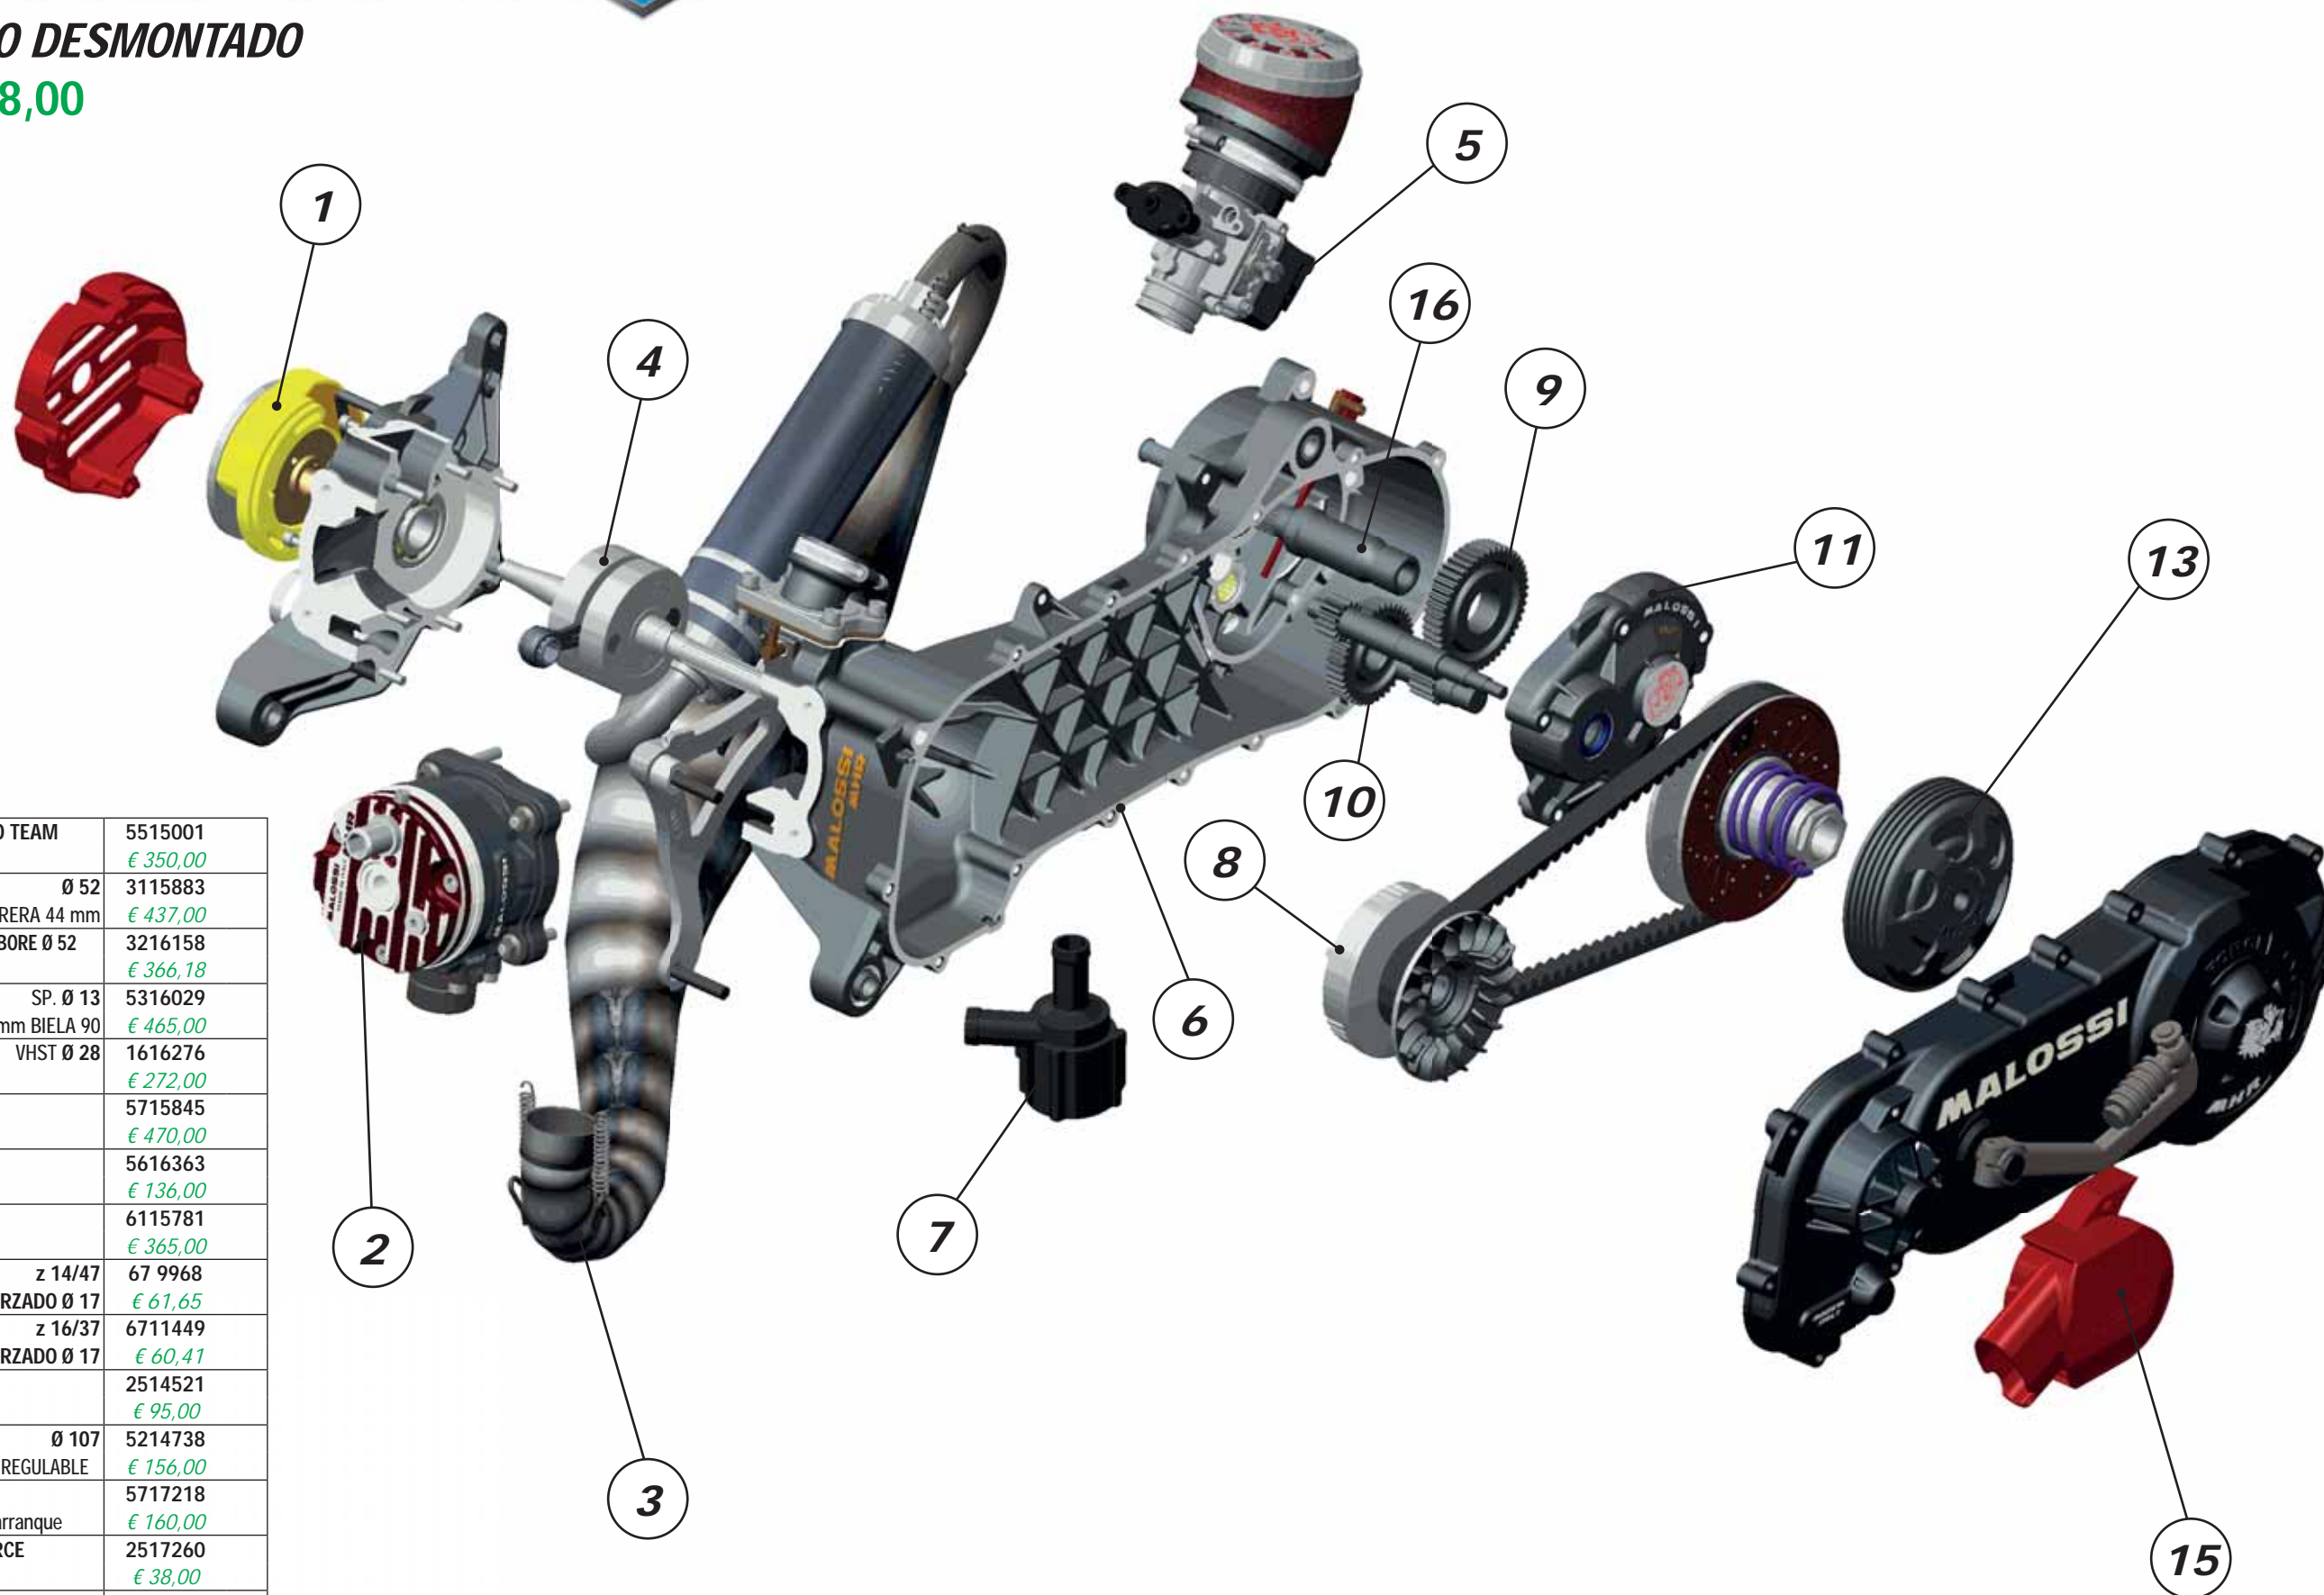

# RC-ONE 94 cc

**NEW** **MHR**  
MALOSI HYPER RACING

**MOTOR COMPLETO DESMONTADO**

**4917551 - € 3.148,00**

**RUEDA 10 - Ø 52**

1	ENCENDIDO CON ROTOR INTERNO TEAM	5515001	€ 350,00
2	CILINDRO FLANGED MOUNT Ø 52 CARRERA 44 mm	3115883	€ 437,00
3	ESCAPE SCOOTER RACING MHR BIG BORE Ø 52	3216158	€ 366,18
4	CIGÜEÑAL RHO TEAM SP. Ø 13 CARRERA 44 mm BIELA 90	5316029	€ 465,00
5	SISTEMAS ALIMENTACION VHST Ø 28	1616276	€ 272,00
6	CÁRTER MOTOR CON KIT 44 MM	5715845	€ 470,00
7	ENERGY PUMP BOMBA DE AGUA	5616363	€ 136,00
8	OVER RANGE ALUMINUM	6115781	€ 365,00
9	ENGRANAJES HTQ z 14/47 SECUNDARIOS ENSEMBLADO FORZADO Ø 17	67 9968	€ 61,65
10	ENGRANAJES HTQ z 16/37 PRIMARIOS ENSEMBLADO FORZADO Ø 17	6711449	€ 60,41
11	ROLLER CRANKCASE CARTER DE ENGRANAJES	2514521	€ 95,00
13	DELTA SYSTEM MHR Ø 107 CAMPANA EMBRAGUE + EMBRAGUE REGULABLE	5214738	€ 156,00
14	AIR FORCE Tapa para C/RC-One cárter con kit arranque	5717218	€ 160,00
15	CONJUNTO FILTRO PARA AIR FORCE	2517260	€ 38,00
16	ARBOL EJE DE RUEDA	6714530	€ 66,30